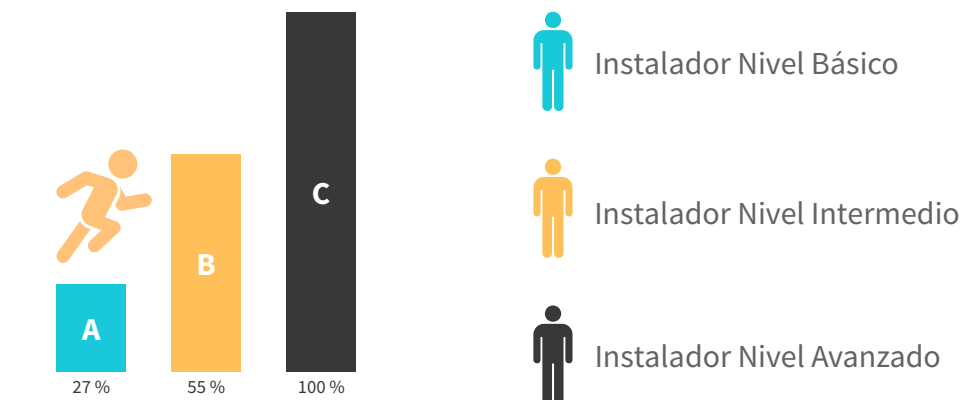

¿HASTA DÓNDE QUIERES LLEGAR?