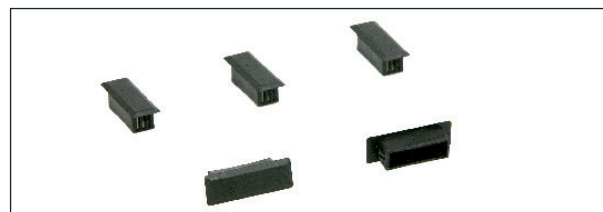

Tapón ciego ST/SC doble (Ref. 5097)