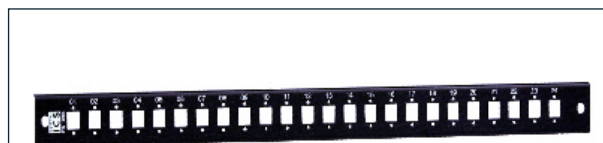

Componentes del Kit según el tipo del conector

Caja distribuidora de fibra óptica extraíble (Ref. 5034)

Cassette de empalme para 12/24 fusiones (Ref. 5190)

Bridas guía fibras (Ref. 5099)

Prensaestopas

Panel extraíble para 24 pasamuros ST/ST simple (Ref. 5201) y Panel extraíble para 24 pasamuros FC/FC simple (Ref. 5207)