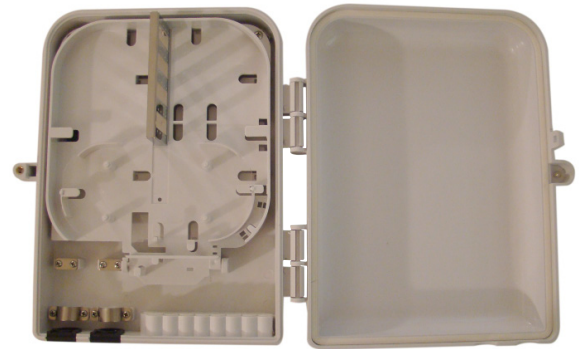

OPENETICS

GAMA

ICT - 2

Caja Mural Estanca PVC

Ref. 51226

Descripción

Caja mural estanca para conexión, segregación de fibras y distribución de FO, con Grado de Protección: IP65. Pasamuros no incluidos.

Aplicaciones

Uso en exteriores o interiores. Acceso a edificios en redes FTTH. Admite la instalación de splitters des de 1x4 a 1x16. Permite la terminación de las fibras ópticas sobre los pasamuros.

Permite la conexión de cable directo, empalmes mecánicos o fusiones, ya que dispone de un cassette en su interior, con gran capacidad de almacenaje de la fibra.

Dispone de 2 entradas/salidas de cable estancas y 4/8/16 salidas (dependiendo del modelo) para los pig-tails o cables preconectorizados standard de acceso a los PAU.

Normativa

- ICT2
- Conformidad CE
- RoHS

Ficha Técnica

Fecha:

14/08/2013

Código N°:

FTTH-ES-V1.0

Sede Central y Oficinas en España

Barcelona:

Ctra. de Rubí, 324, Nave D, P. I. Can Guitard, (08228) Terrassa

T: (+34) 937 848 212 F: (+34) 937 848 210 E: info@openetics.com

Madrid:

C/ Resina, 35, Nave 4, (28021) Madrid

T: (+34) 915 474 943 F: (+34) 915 47 7 659 E: info@openetics.com

© 2013 Openet ICS International S.A. Todos los derechos reservados.

Las especificaciones aquí publicadas están actualizadas en la fecha de la publicación de este documento. Puesto que mejoramos continuamente nuestros productos, OPENET ICS se reserva el derecho de modificar las especificaciones sin que medie notificación previa.