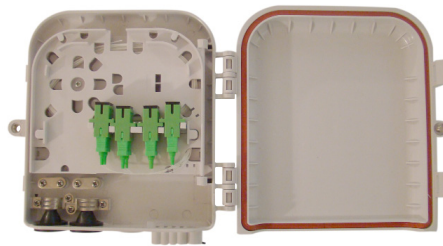

Ref. 51225

Descripción

Caja mural estanca para conexión, segregación de fibras y distribución de FO, con Grado de Protección: IP65. Pasamuros no incluidos.

Aplicaciones

Uso en exteriores o interiores. Acceso a edificios en redes FTTH. Admite la instalación de splitters des de 1x4 a 1x16. Permite la terminación de las fibras ópticas sobre los pasamuros.

Permite la conexión de cable directo, empalmes mecánicos o fusiones, ya que dispone de un cassette en su interior, con gran capacidad de almacenaje de la fibra.

Dispone de 2 entradas/salidas de cable estancas y 4/8/16 salidas (dependiendo del modelo) para los pig-tails o cables preconectorizados standard de acceso a los PAU.

Normativa

- ICT2
- Conformidad CE
- RoHS

Ficha Técnica

Fecha:

14/08/2013

Código N°:

FTTH-ES-V1.0

Sede Central y Oficinas en España

Barcelona:

Ctra. de Rubí, 324, Nave D, P. I. Can Guitard, (08228) Terrassa

T: (+34) 937 848 212 F: (+34) 937 848 210 E: info@openetics.com

Madrid:

C/ Resina, 35, Nave 4, (28021) Madrid

T: (+34) 915 474 943 F: (+34) 915 47 7 659 E: info@openetics.com

© 2013 Openet ICS International S.A. Todos los derechos reservados.

Las especificaciones aquí publicadas están actualizadas en la fecha de la publicación de este documento. Puesto que mejoramos continuamente nuestros productos, OPENET ICS se reserva el derecho de modificar las especificaciones sin que medie notificación previa.