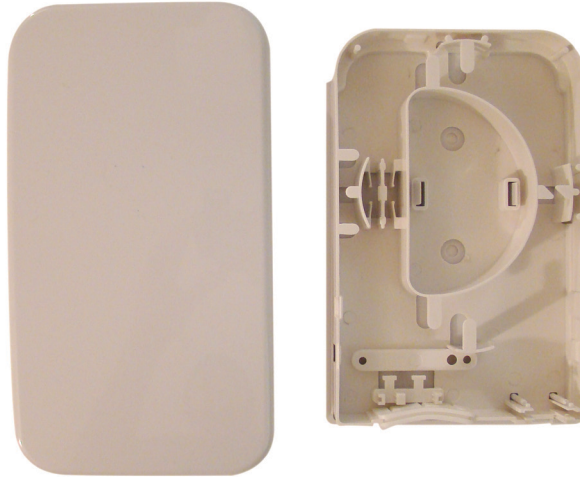

OPENETICS

GAMA

ICT - 2

Roseta Terminal de Fibra Óptica 2 Fibras

Descripción

Roseta terminal de fibra óptica hasta 2 fibras, para la conexión final del usuario a pasamuros. Uso industrial y comercial.

Aplicaciones

Uso interior. Permite la terminación de las líneas de fibra óptica sobre los pasamuros en los PAU, punto de acceso de usuario, en empresas y locales comerciales. Permite la conexión de cable directo, empalmes mecánicos o fusiones, ya que dispone de un cassette en su interior, con capacidad de almacenaje de la fibra.

Normativa

- ICT2
- Conformidad CE
- RoHS

Ficha Técnica

Fecha:

14/08/2013

Código N°:

FTTH-ES-V1.0

Sede Central y Oficinas en España

Barcelona:

Ctra. de Rubí, 324, Nave D, P. I. Can Guizard, (08228) Terrassa

T: (+34) 937 848 212 F: (+34) 937 848 210 E: info@openetics.com

Madrid:

C/ Resina, 35, Nave 4, (28021) Madrid

T: (+34) 915 474 943 F: (+34) 915 477 659 E: info@openetics.com

© 2013 Openet ICS International S.A. Todos los derechos reservados.

Las especificaciones aquí publicadas están actualizadas en la fecha de la publicación de este documento. Puesto que mejoramos continuamente nuestros productos, OPENET ICS se reserva el derecho de modificar las especificaciones sin que medie notificación previa.