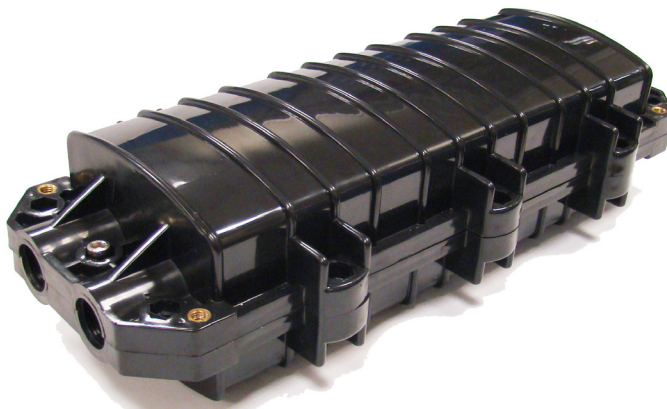

## Caja de Empalme Estanca para Fibra Óptica

### Descripción:

La Caja Distribuidora de Fibra Óptica Estanca hasta 96 Fibras contiene 8 puertos de entrada/salida y es ideal para aplicaciones aéreas o subterráneas.

Su diseño permite instalarlo en registros bajo tierra o sobre el tendido de cable aéreo e incluye accesorios para facilitar la instalación.

### Especificaciones:

- Largo: 430 mm.
- Ancho: 200 mm.
- Alto: 126 mm.
- Peso: 2.5 kg.
- Puertos: 4 (2+2)
- Protección: IP68. IK10
- Diámetro Min. Cable: 8 mm.
- Diámetro Max. Cable: 20 mm.
- Temperatura máxima: -20 +70 °C

#### Descripción

El Cassette de Empalme ha sido diseñado para alojar el respaldo de fibra y sujetar firmemente los empalmes por fusión o mecánicos.

Su diseño innovador con secciones dividen y permiten el acceso individual a cada fibra sin interrumpir señal de las demás fibras.