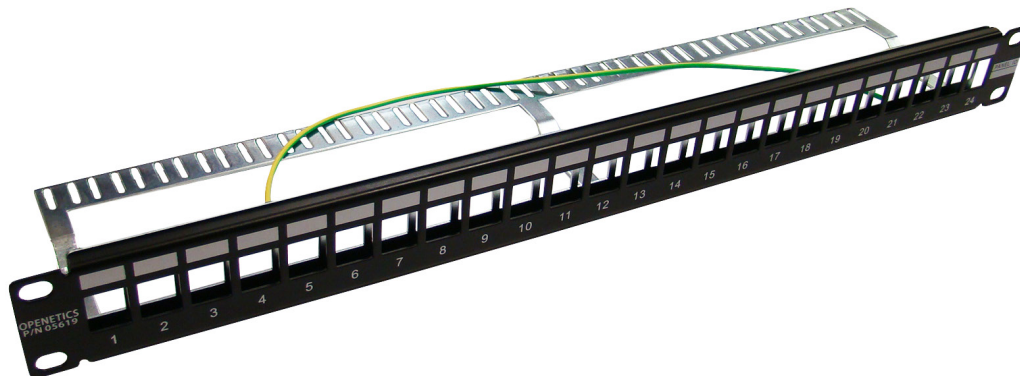

## Panel vacío Slim 24 puertos UTP-FTP 1 U

### Descripción

Panel de distribución con 24 huecos para conectores, universal Keystone con tecnología LCL. Diseñado en formato 19" y 1 U de altura para instalación en rack.

Fabricado especialmente para su uso con conectores Cat. 5e / Cat. 6 / Cat. 6A / Cat. 8 de diseño estrecho (Slim).

### Aplicaciones

Montaje de conectores RJ45 en Cat. 5e / Cat. 6 / Cat. 6A / Cat. 8, universal Keystone, tanto en UTP como en FTP.

### Beneficios y Características

- Especialmente diseñado para ser utilizado con conectores Slim.
- Panel de 19" vacío para 24 conectores UTP o FTP.
- Soporte posterior desmontable, ranurado para el guiado del cable.
- Fácil fijación de los cables y de la toma de tierra.
- Conectores enrasados en el frontal.
- Facilidad de mantenimiento.