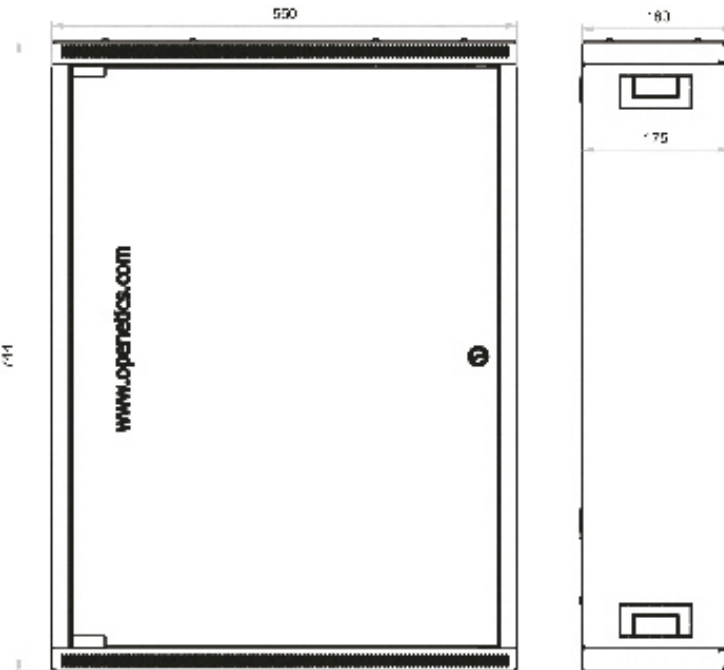

OPENETICS

Rack Mural

Housing 4 + 3 U

Dimensiones

Despiece

1. Cuerpo
2. Ranuras para ventilación*
3. Tornillo M4x50
4. Tuerca M4
5. Perfil 3 U
6. Tapa
7. Carril DIN (Opcional Ref. 24210)
8. Remache
9. Tuerca enjaulada M6
10. Protector tornillo M6
11. Tornillo M6x10
12. Puerta transparente

* Ventilador, opcional.

GAMA

Rack

Ficha Técnica

Fecha:

15/01/16

Código N°:

05-00-1-ES-V1.0

Sede Central y Oficinas en España

Barcelona:

Ctra. de Rubí, 324, Nave D, P. I. Can Guitard, (08228) Terrassa

T: (+34) 937 848 212 F: (+34) 937 848 210 E: info@openetics.com

Madrid:

C/ Resina, 35, Nave 4, (28021) Madrid

T: (+34) 915 474 943 F: (+34) 915 477 659 E: info@openetics.com

© 2008 Openet ICS International S.A. Todos los derechos reservados.

Las especificaciones aquí publicadas están actualizadas en la fecha de la publicación de este documento. Puesto que mejoramos continuamente nuestros productos, OPENET ICS se reserva el derecho de modificar las especificaciones sin que medie notificación previa.