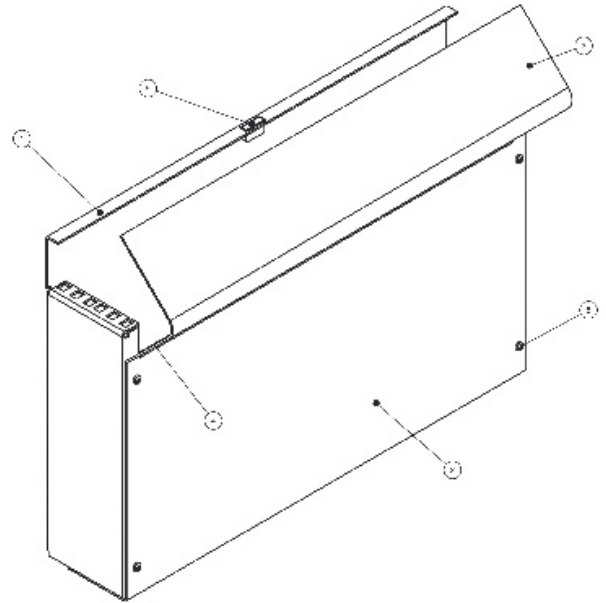

OPENETICS

Rack Mural

Housing 2 U

Despiece y Dimensiones

1. Base
2. Tapa fija
3. Tapa móvil
4. Bisagra
5. Tornillo M4x10 DIN 7985
6. Imán

GAMA

Rack

Ficha Técnica