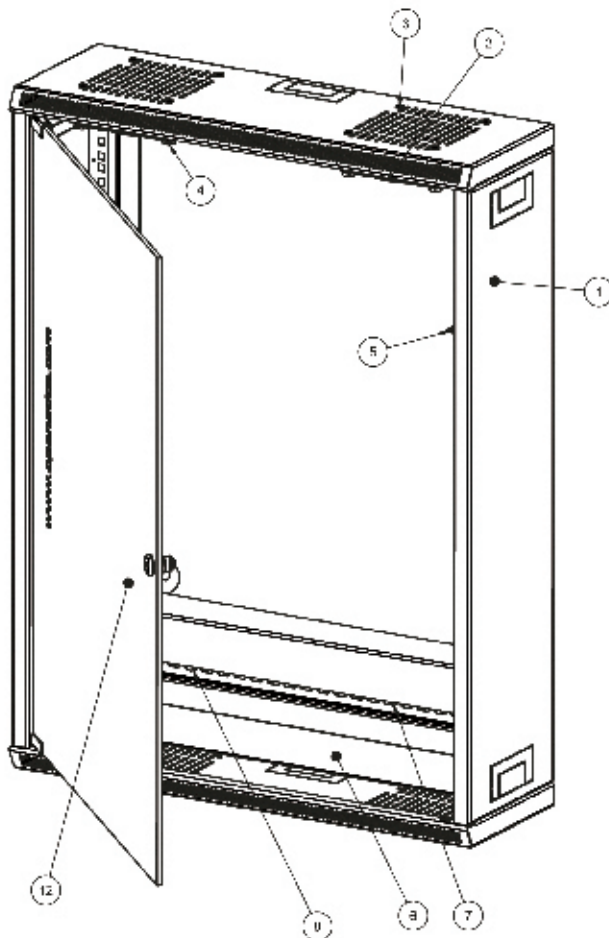

OPENETICS

Rack Mural

Housing 4 + 3 U

Dimensiones

Despiece

1. Cuerpo
2. Ranuras para ventilación*
3. Tornillo M4x50
4. Tuerca M4
5. Perfil 3 U
6. Tapa
7. Carril DIN (Opcional Ref. 24210)
8. Remache
9. Tuerca enjaulada M6
10. Protector tornillo M6
11. Tornillo M6x10
12. Puerta transparente