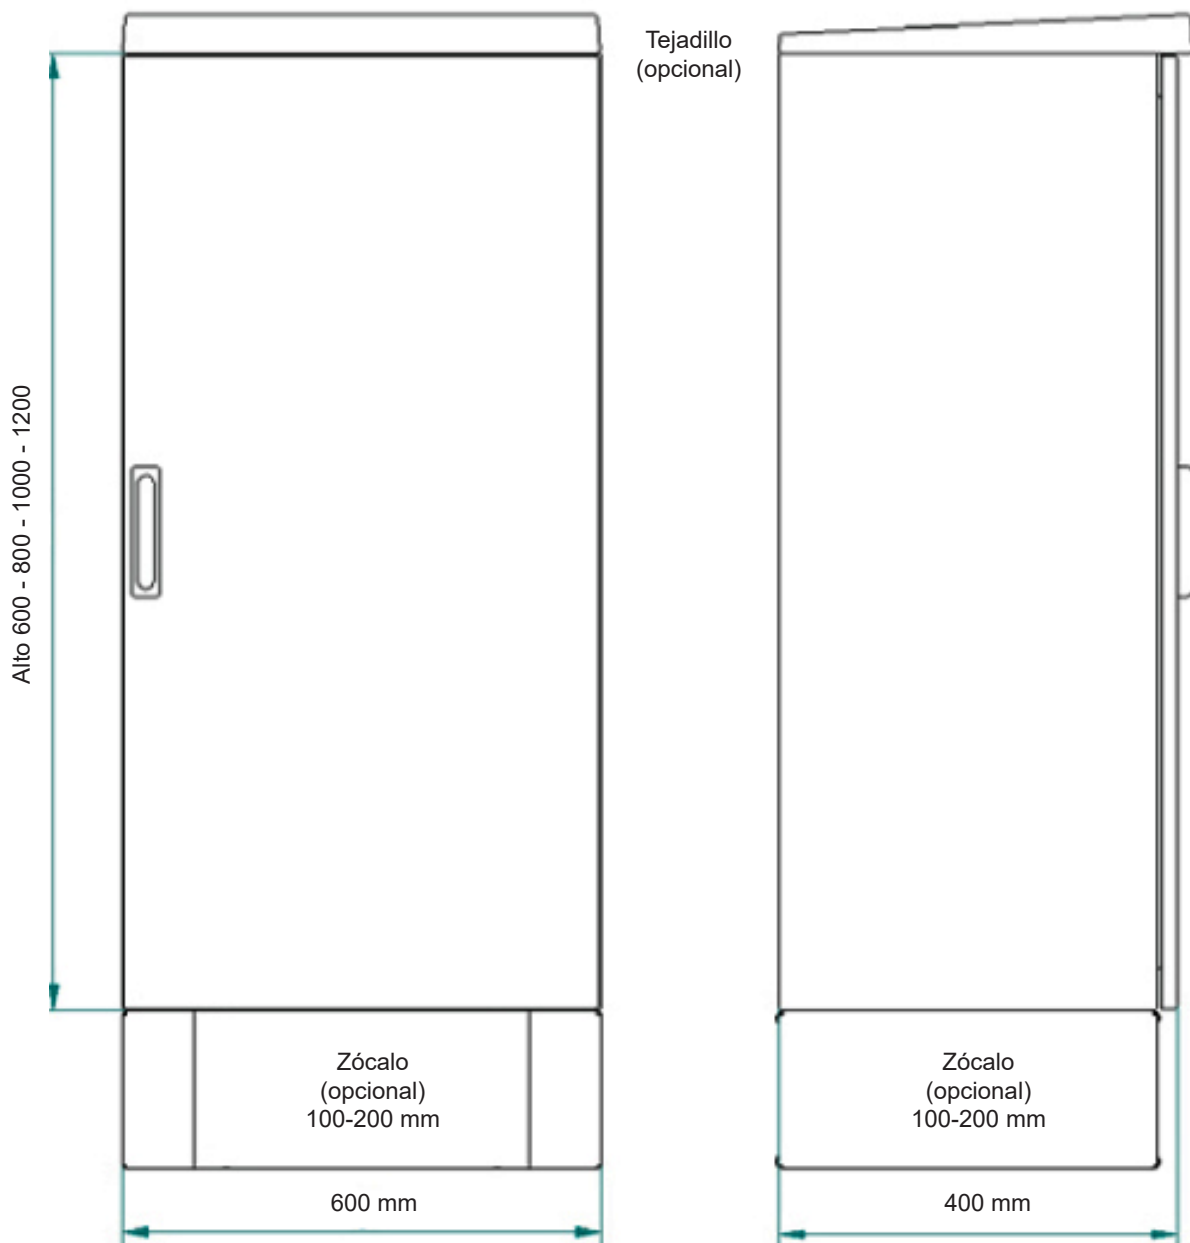

OPENETICS

Armarios 19" estancos IP66 fondo 400 mm.

GAMA

Rack

Ficha Técnica

Fecha:

17/01/2018

Código Nº:

05-00-1-ES-V1.0

Sede Central y Oficinas en España

Barcelona:

Ctra. de Rubí, 324, Nave D, P. I. Can Guitard, (08228) Terrassa

T: (+34) 937 848 212 F: (+34) 937 848 210 E: info@openetics.com

Madrid:

C/ Resina, 35, Nave 4, (28021) Madrid

T: (+34) 915 474 943 F: (+34) 915 477 659 E: info@openetics.com

© 2014 Openet ICS International S.A. Todos los derechos reservados.

Las especificaciones aquí publicadas están actualizadas en la fecha de la publicación de este documento. Puesto que mejoramos continuamente nuestros productos, OPENET ICS se reserva el derecho de modificar las especificaciones sin que medie notificación previa.