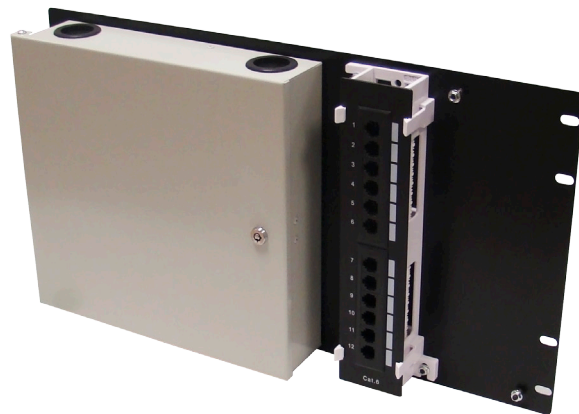

## Panel Acometida ICT Completo para 12 Salidas

GAMA

I.C.T.

### Descripción

Panel acometida ICT completo para 12 salidas. Es el punto de acceso de los operadores en la instalación ICT.

Incluye caja de conexiones con cerradura y llave, con capacidad de ampicación hasta 24 fibras, con 12 pasamuros SC/APC y un panel de conexionado de 12 puertos RJ45 Cat 6. Ampliable hasta 24 usuarios.

Muy compacto, con reducidas dimensiones, puede instalarse tanto en posición vertical, como en horizontal, o en rack de 19".

Facilita extraordinariamente el trabajo de instalación.