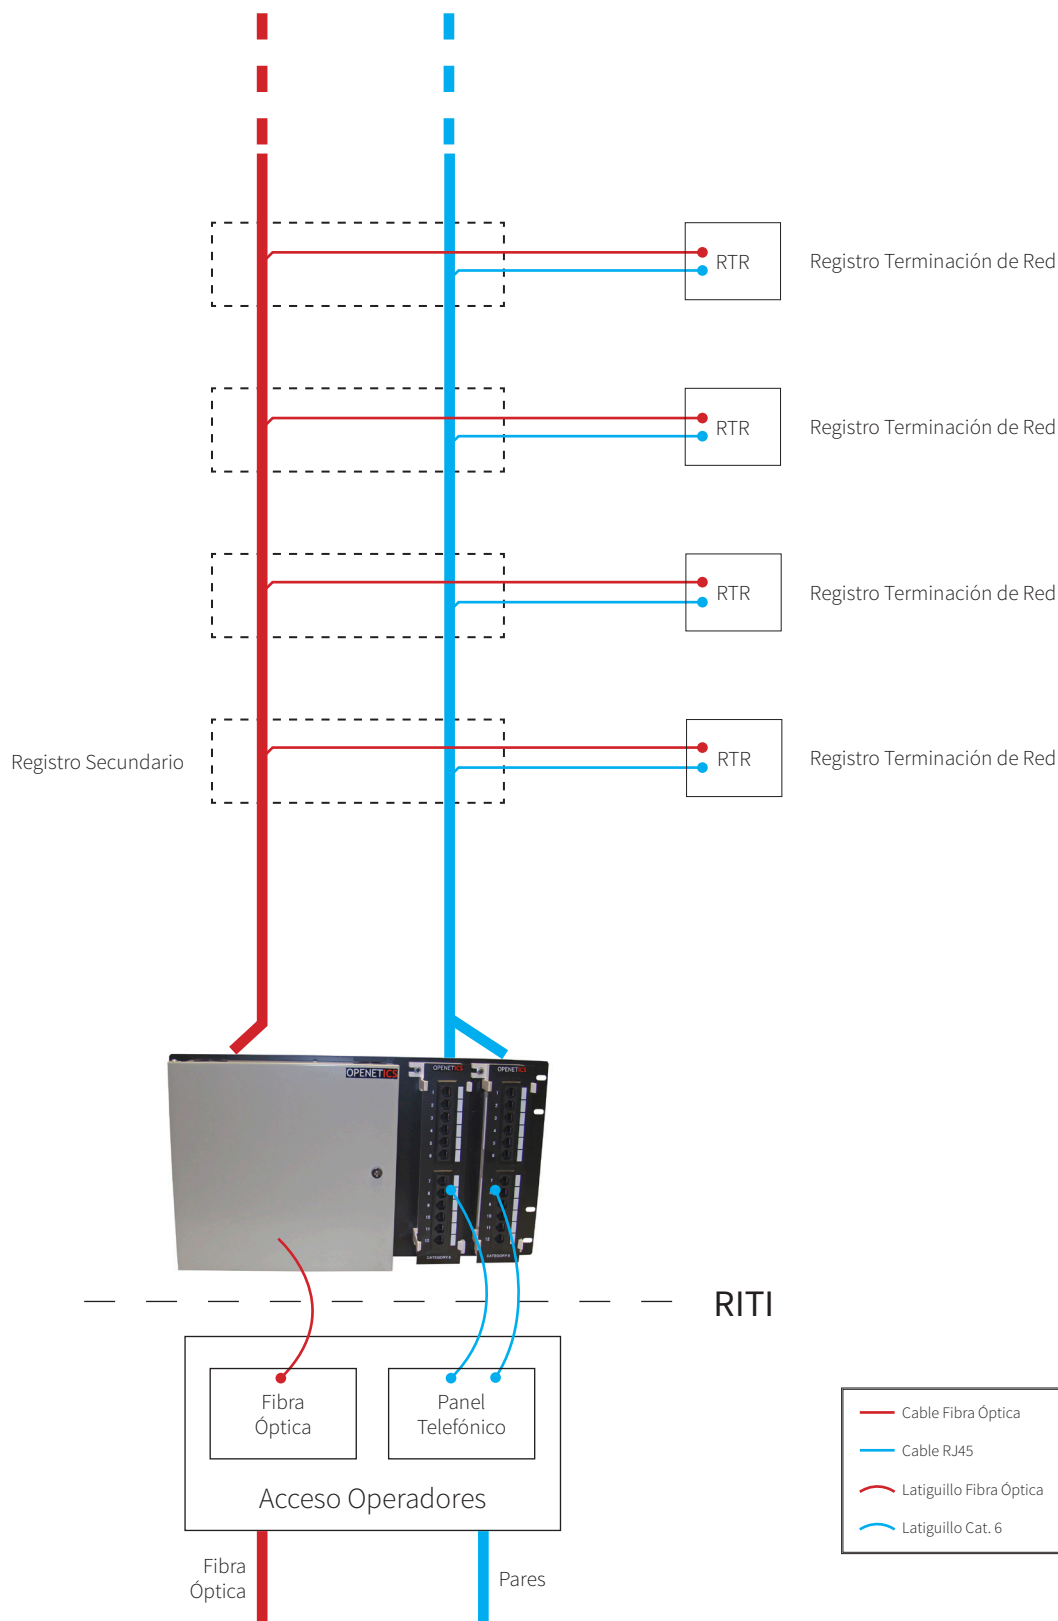

OPENETICS

Panel Acometida ICT Completo para 12 Salidas

GAMA

I.C.T.

Ficha Técnica

Fecha:

Código N°:

00-00-0-ES-V1.0 06/03/20018

Sede Central y Oficinas en España

Barcelona:

Ctra. de Rubí, 324, Nave D, P. I. Can Guitard, (08228) Terrassa

T: (+34) 937 848 212

F: (+34) 937 848 210

E: info@openetics.com

Madrid:

C/ Resina, 35, Nave 4, (28021) Madrid

T: (+34) 915 474 943

F: (+34) 915 477 659

E: info@openetics.com

© 2008 Openet ICS International S.A. Todos los derechos reservados.

Las especificaciones aquí publicadas están actualizadas en la fecha de la publicación de este documento. Puesto que mejoramos continuamente nuestros productos, OPENET ICS se reserva el derecho de modificar las especificaciones sin que medie notificación previa.