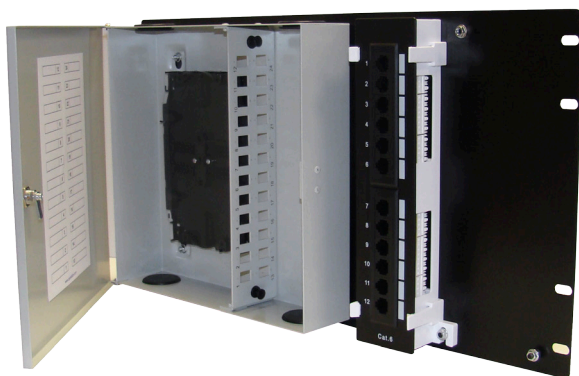

## Panel Acometida ICT Completo para 12 Salidas

GAMA

I.C.T.

### Descripción

Panel acometida ICT completo para 12 salidas. Es el punto de acceso de los operadores en la instalación ICT.

Incluye caja de conexiones con cerradura y llave, con capacidad de ampicación hasta 24 fibras, con 12 pasamuros SC/APC y un panel de conexionado de 12 puertos RJ45 Cat 6. Ampliable hasta 24 usuarios.

Muy compacto, con reducidas dimensiones, puede instalarse tanto en posición vertical, como en horizontal, o en rack de 19".

Facilita extraordinariamente el trabajo de instalación.

### Beneficios y Características

- Caja de conexiones de fibra óptica con cerradura y llave.
- Cómodo conexionado de los cables Cat 6.
- Especialmente desarrollado para instalaciones ICT.
- Facilidad de instalación.
- Mínimo espacio ocupado.
- Permite ampliaciones hasta 24 puertos.
- Varias posibilidades de montaje en obra.