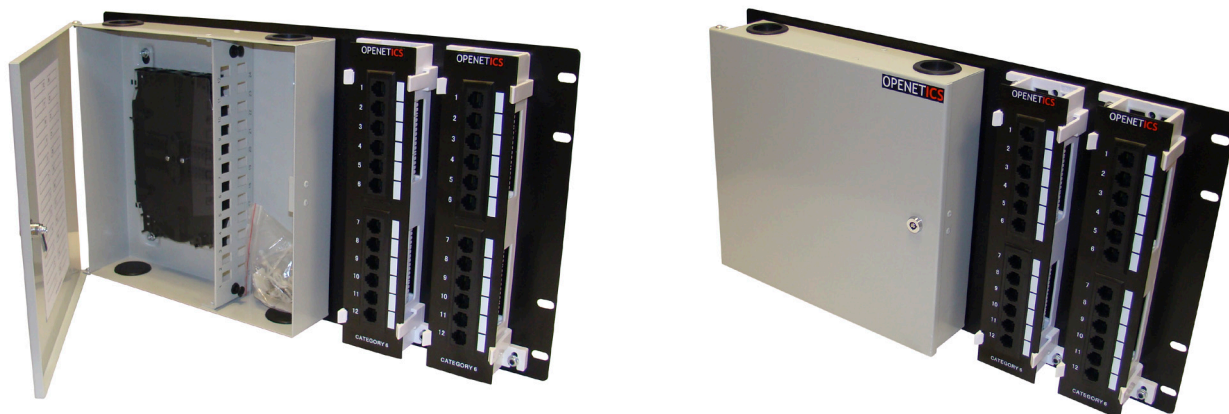

OPENETICS

Panel Acometida ICT Completo para 24 Salidas

GAMA

I.C.T.

Descripción

Panel acometida ICT completo para 24 salidas. Es el punto de acceso de los operadores en la instalación ICT.

Incluye caja de conexiones con cerradura y llave, para 24 fibras, con 24 pasamuros SC/APC y dos paneles de conexionado de 12 puertos RJ45 Cat 6 para dar servicio a 24 usuarios.

Muy compacto, con reducidas dimensiones, puede instalarse tanto en posición vertical, como en horizontal, o en rack de 19".

Facilita extraordinariamente el trabajo de instalación.

Aplicaciones

Edificación residencial y terciaria, en aplicaciones ICT.

Normativa

- Norma RoHS
- Conformidad CE

Beneficios y Características

- Caja de conexiones de fibra óptica con cerradura y llave.
- Cómodo conexionado de los cables Cat 6.
- Especialmente desarrollado para instalaciones ICT.
- Facilidad de instalación.
- Mínimo espacio ocupado.
- Varias posibilidades de montaje en obra.

OPENETICS

Panel Acometida ICT Completo para 24 Salidas

GAMA

I.C.T.

Características Técnicas

■ Construcción:	Chapa de acero pintado
■ N.º adaptadores SC/APC instalados:	24
■ N.º puertos RJ45 Cat 6:	24
■ Altura (mm):	267
■ Anchura (mm):	483 (19")
■ Profundidad (mm):	55