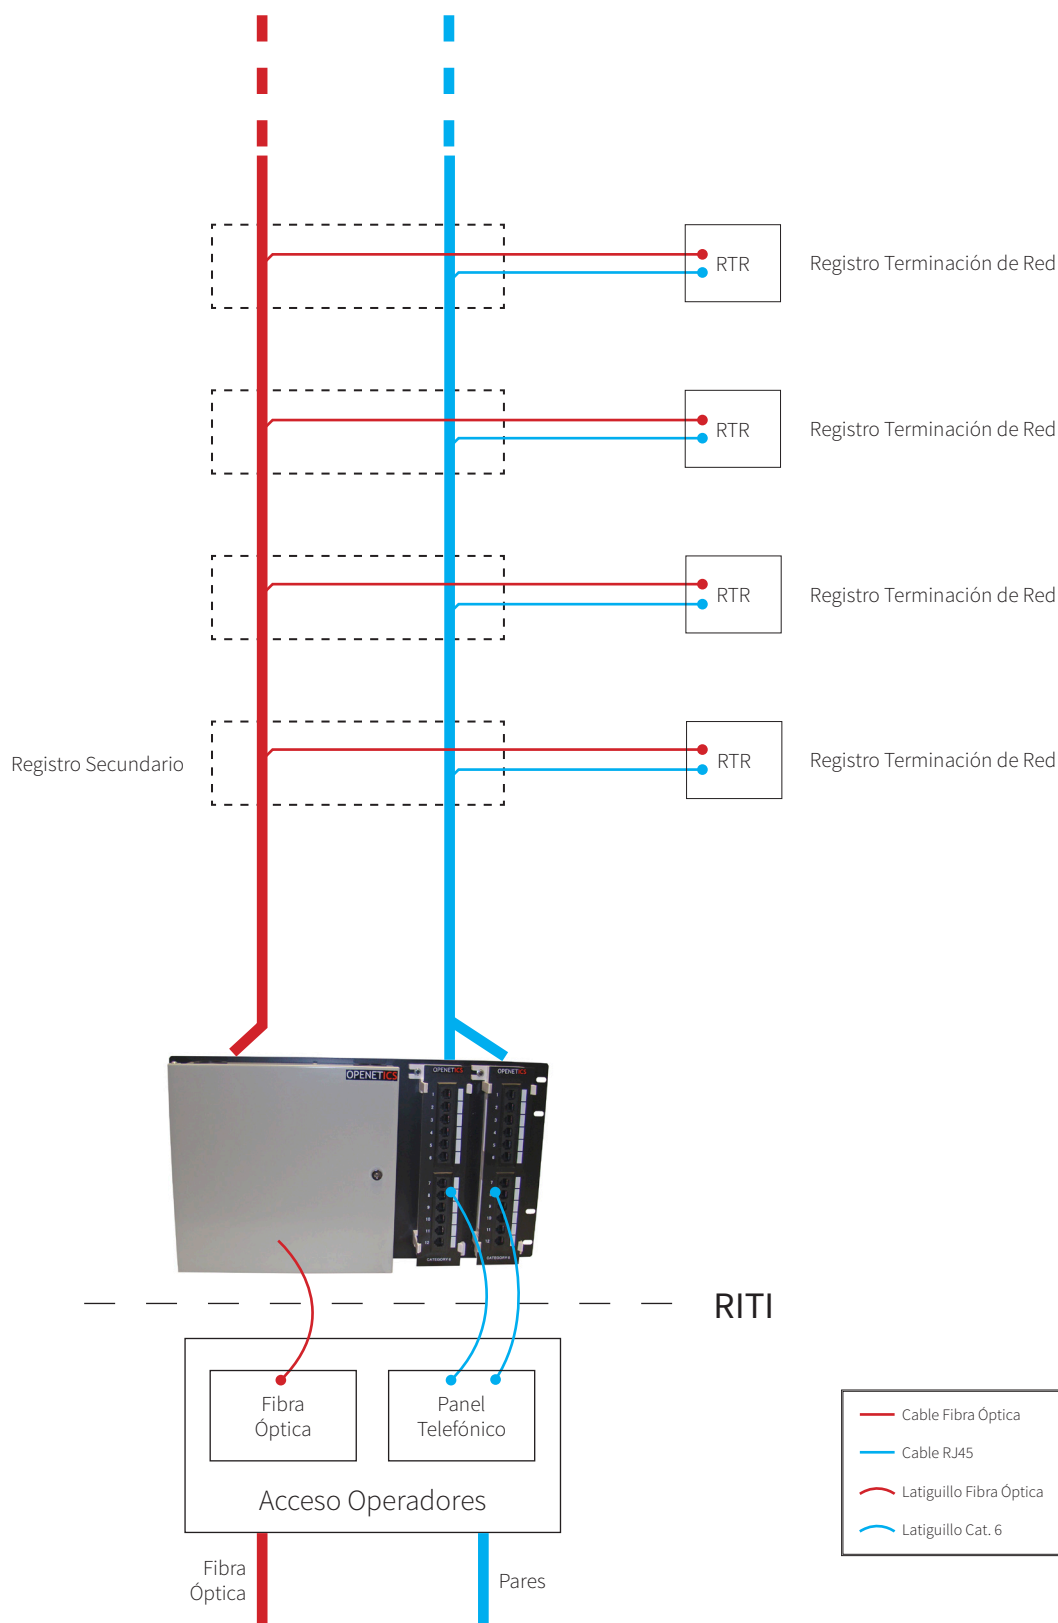

OPENETICS

Panel Acometida ICT Completo para 24 Salidas

GAMA

I.C.T.

Descripción

Panel acometida ICT completo para 24 salidas. Es el punto de acceso de los operadores en la instalación ICT.

Incluye caja de conexiones con cerradura y llave, para 24 fibras, con 24 pasamuros SC/APC y dos paneles de conexionado de 12 puertos RJ45 Cat 6 para dar servicio a 24 usuarios.

OPENETICS

Panel Acometida ICT Completo para 24 Salidas

GAMA

I.C.T.

Características Técnicas

■ Construcción:	Chapa de acero pintado
■ N.º adaptadores SC/APC instalados:	24
■ N.º puertos RJ45 Cat 6:	24
■ Altura (mm):	267
■ Anchura (mm):	483 (19")
■ Profundidad (mm):	55

OPENETICS

Panel Acometida ICT Completo para 24 Salidas

GAMA

I.C.T.

Ficha Técnica

Fecha:

Código N°:

00-00-0-ES-V1.0 06/03/20018