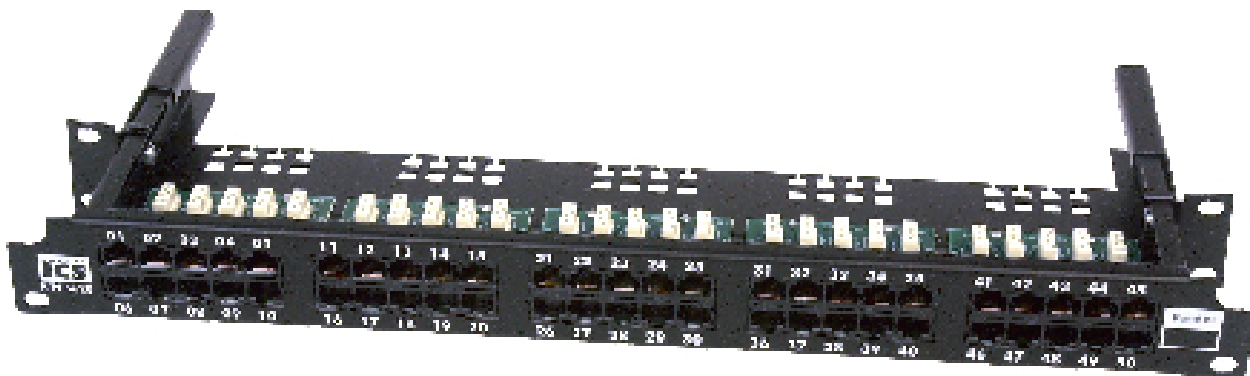

OPENETICS

GAMA

S.C.E Cat. 5e

Panel de Parcheo Cat. 3 Telefónico Extraíble

Descripción

Panel telefónico extraíble de 50 puertos RJ45 (1 U). Diseñado para instalación en armarios rack 19". Pins activos 4/5 y 3/6.

Aplicaciones

Soporta todas las aplicaciones de telefonía analógica y digital.

Beneficios y Características

- Apto para líneas de entrada, extensiones de centralita (digital o analógica) y líneas RDSI.
- Se adapta fácilmente a todos los formatos y entornos.
- Alto nivel de calidad.
- Facilidad y rapidez de conexión con herramientas 110 o Krone.
- Disponible en 50 puertos (1 U).
- Su mecanismo extraíble facilita un mantenimiento más sencillo.

OPENETICS

GAMA

S.C.E Cat. 5e

Panel de Parcheo Cat. 3 Telefónico Extraíble

Especificaciones Generales

■ Material de la caja del conector:	Policarbonato
■ Material del contacto:	Bronce con 50 μpulgadas de oro sobre 100 μpulgadas de níquel
■ Temperatura de funcionamiento:	- 20 °C hasta 60 °C
■ Tipo del conductor:	Compatible con 22-26 AWG rígido
■ Color:	Negro
■ Resistencia de aislamiento mín.:	500 MΩ
■ Resistencia del contacto máx.:	20 MΩ
■ Retención de la fuerza del conector:	140 N
■ Durabilidad:	750 ciclos

Información Comercial

Ref.	Descripción	Nº de puertos	Tipo conectores	Nº unidades 1 U= 44,45 mm.	Unidad embalaje
5620	Panel de parcheo Cat. 3 telefónico extraíble	50 puertos	RJ45*	1 U	1

* Pines activos 4/5 y 3/6