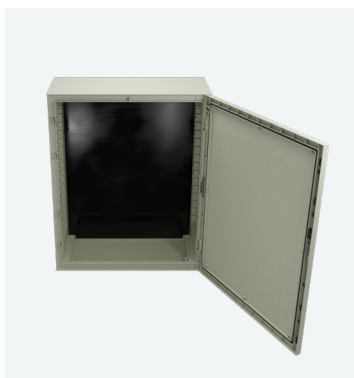

Réf. 7641 | Registre principal 105x85x35

Prix net: 250 €

Registres principaux pour TB+ISDN (ICT...RPTB) et câble TV TLCA (SAFI) (ICT...TLCA). Coffrets en polyester, renforcés par de la fibre de verre pressée à chaud. Le joint d'étanchéité assure un degré de protection IP66. Plaque en bois hydrofuge préparée pour la fixation des bandes téléphoniques.

Polyester