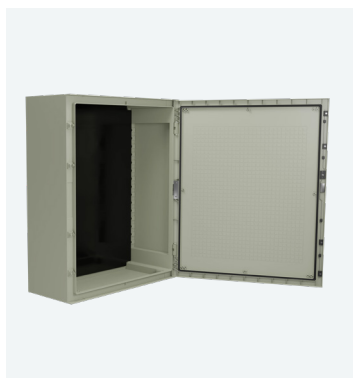

Réf. 7641 | Registre principal 105x85x35

Prix net: 250 €

Registres principaux pour TB+ISDN (ICT...RPTB) et câble TV TLCA (SAFI) (ICT...TLCA). Coffrets en polyester, renforcés par de la fibre de verre pressée à chaud. Le joint d'étanchéité assure un degré de protection IP66. Plaque en bois hydrofuge préparée pour la fixation des bandes téléphoniques.

Polyester